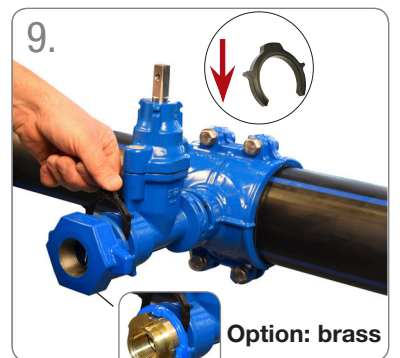

AVK SUPA LOCK™ TAPPING SADDLE

100/00

Mounting instruction / Montagevejledning / Einbauanleitung /
Instruction de montage

Expect... **AVK**

AVK tapping saddle series 100/00

Ref. No.: XXXXXXXXXX

CHECK !

9632505033_rev AC