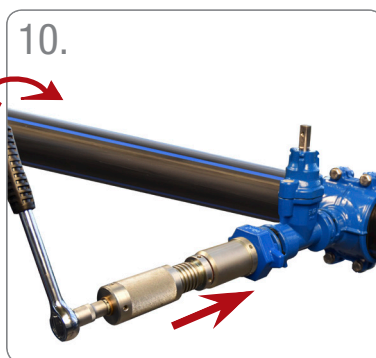

AVK SUPA LOCK™ TAPPING SADDLE

100/00

Mounting instruction / Montagevejledning / Einbauanleitung /
Instruction de montage

Expect... **AVK**

AVK tapping saddle series 100/00

Ref. No.: XXXXXXXXXX

CHECK !

9632505033_rev AC