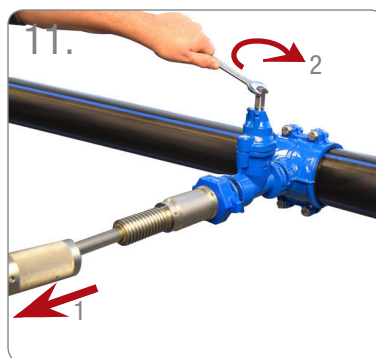

AVK SUPA LOCK™ TAPPING SADDLE

100/00

Mounting instruction / Montagevejledning / Einbauanleitung /
Instruction de montage

Expect... **AVK**

AVK tapping saddle series 100/00

Ref. No.: XXXXXXXXXX

CHECK !

9632505033_rev AC