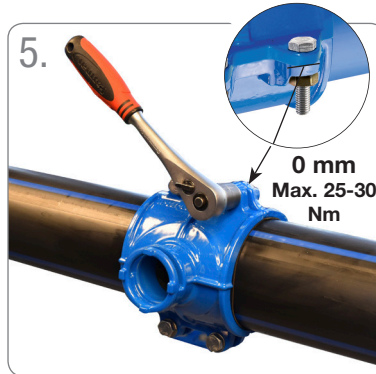

AVK SUPA LOCK™ TAPPING SADDLE

100/00

Mounting instruction / Montagevejledning / Einbauanleitung /
Instruction de montage

Expect... **AVK**

AVK tapping saddle series 100/00

Ref. No.: XXXXXXXXXX

CHECK !

9632505033_rev AC