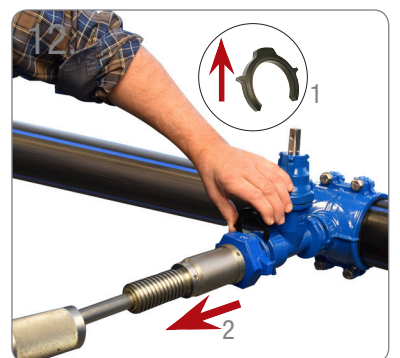

AVK SUPA LOCK™ TAPPING SADDLE

100/00

Mounting instruction / Montagevejledning / Einbauanleitung /
Instruction de montage

Expect... **AVK**

AVK tapping saddle series 100/00

Ref. No.: XXXXXXXXXX

CHECK !

9632505033_rev AC