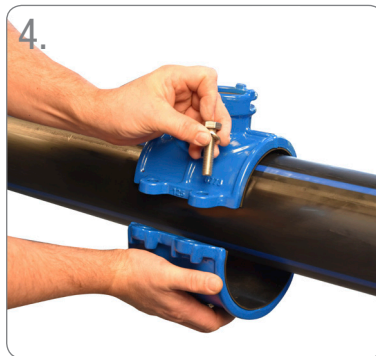

AVK SUPA LOCK™ TAPPING SADDLE

100/00

Mounting instruction / Montagevejledning / Einbauanleitung /
Instruction de montage

Expect... **AVK**

AVK tapping saddle series 100/00

Ref. No.: XXXXXXXXXX

CHECK !

9632505033_rev AC