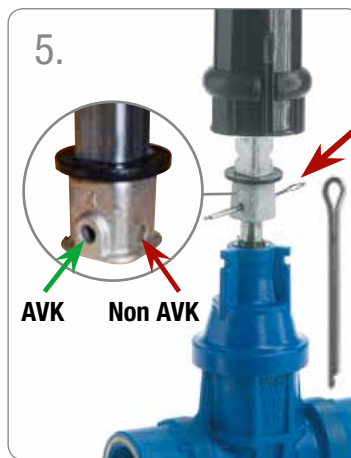

# AVK TELESCOPIC EXTENSION SPINDLE SERIES 04/07 FOR SERVICE CONNECTION VALVES

Mounting instruction / Montagevejledning  
Einbauanleitung / Instruction de montage

Reverse / De-mount

Expect... **AVK**

## AVK telescopic extension spindle

Part No.: XXXXXXXXXX

**AVK**

[www.avkvalves.eu](http://www.avkvalves.eu)

**Max. 100 Nm**

Expect... **AVK**