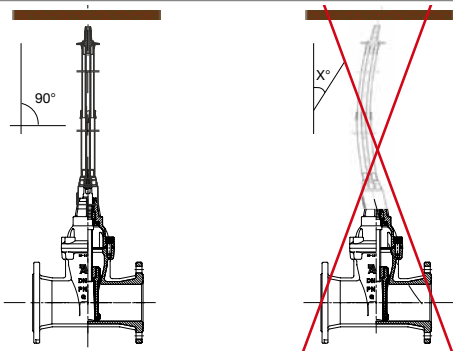

# AVK TELESCOPIC EXTENSION SPINDLE SERIES 04/07 FOR SERVICE CONNECTION VALVES

Mounting instruction / Montagevejledning  
Einbauanleitung / Instruction de montage

Reverse / De-mount

Expect... **AVK**

## AVK telescopic extension spindle

Part No.: XXXXXXXXXX

**AVK**

[www.avkvalves.eu](http://www.avkvalves.eu)

**Max. 100 Nm**

Expect... **AVK**